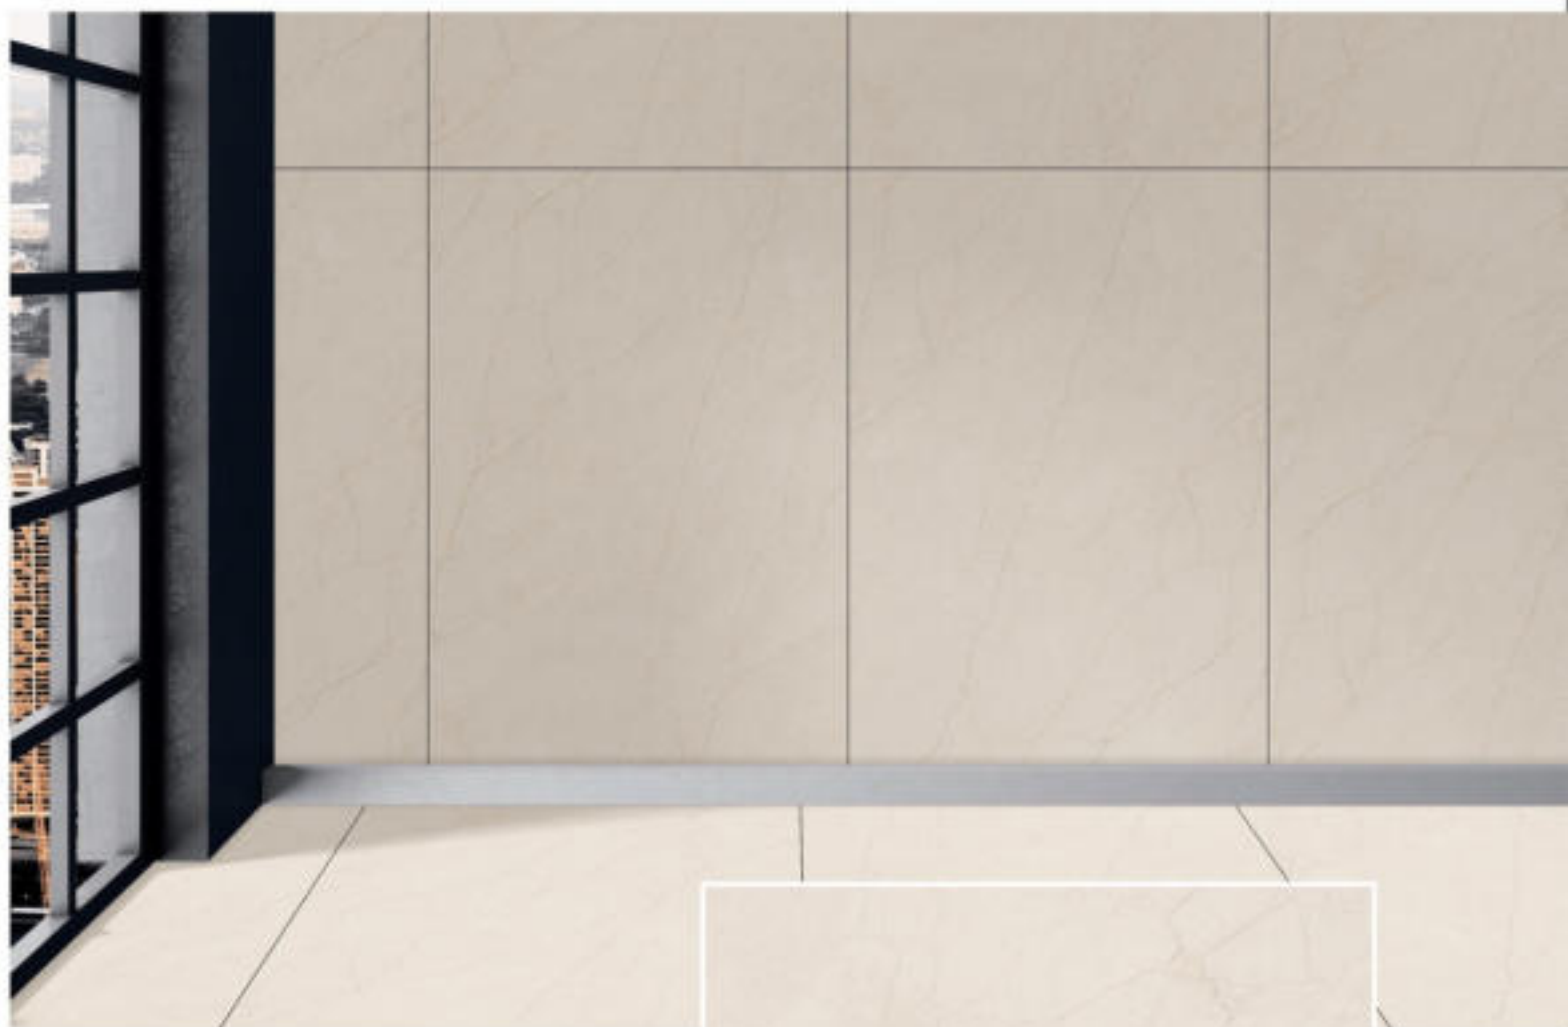

AGUSTINE LIGHT

12000 x 18000

RANDOM

ROLLS + LUSTER

1200 x 1800 mm

ANDREVA MELLOW

ROLLS + LUSTER

RANDOM